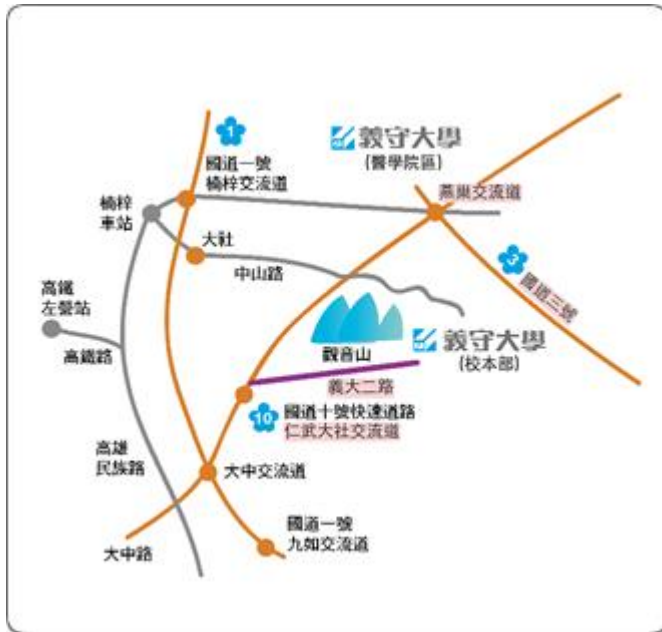

義守大學 校務研究視覺化技巧演講 議程

地點：校本部國際學院 60405 會議室

日期：106 年 11 月 1 日 星期三

時間	議程	主講人
08:30-08:50	報到	
08:50-09:00	開幕式/處長致詞	校務研究處 沈季燕 處長
09:00-10:30	校務研究視覺化技巧	Yahoo!奇摩內容企畫 李怡志 總監
10:30-10:40	休息	
10:40-12:10	校務研究視覺化技巧	
12:10-12:20	Q/A	
12:20-12:30	閉幕式/組長致詞	校務研究處 資訊管理&分析研究組 歐陽振森 組長

交通資訊

自行開車從校本部至楠梓市區只要 15 分鐘、到高鐵左營站也不過 20 分鐘，到高雄市區更僅要 25 分鐘的車程。

楠梓火車站：15 分鐘

高鐵左營站：20 分鐘

高雄市區：25 分鐘

高雄捷運都會公園站：20 分鐘

中山高楠梓交流道：15 分鐘

小港機場：40 分鐘