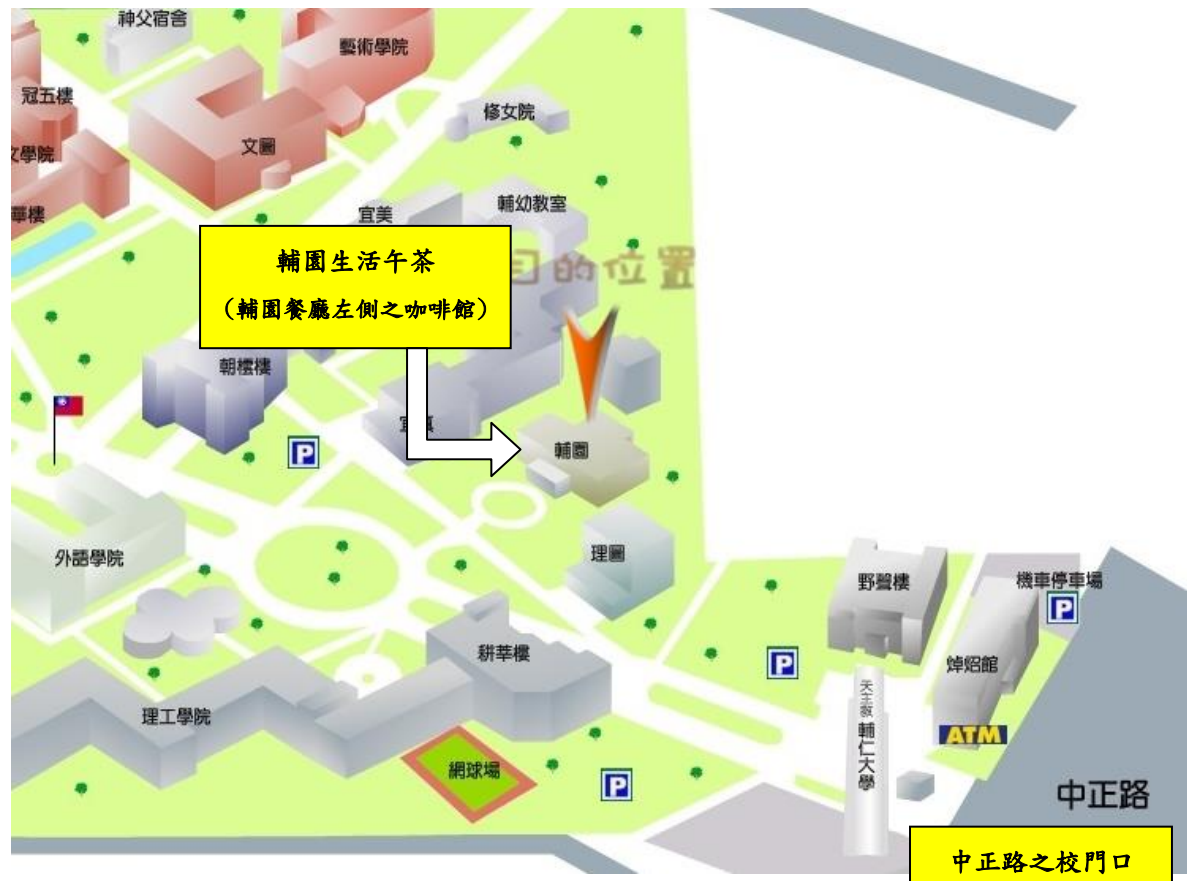

# 105 學年度第 1 學期教師教學成果發表會

時間：105 年 10 月 27 日 ( 四 ) 12 : 00 ~ 13 : 35

地點：輔園生活午茶

## 第二場

時間		內容	發表人
12 : 00 ~ 12 : 15	15	報到與用餐	
12 : 15 ~ 12 : 20	5	教發中心韓千山主任主持開場	
12 : 20 ~ 12 : 45	25	【磨課師 MOOCs 線上課程:人魚線研究院 — 從認識骨骼、肌肉與關節的構造和運動開始】	醫學系 王霈老師 王嘉銓老師
12 : 45 ~ 13 : 05	20	【服裝設計(一)】	織品系 李玉蓮老師
13 : 05~ 13 : 25	20	【拼接多元與跨文化之電子商務藍圖】	資管系 吳怡瑾老師
13 : 25~ 13 : 30	5	Q & A 時間	

## 會場位置示意圖

地點：輔仁大學輔園生活午茶(本校餐旅管理系學生實習餐廳)

請由校門口進入後直走，遇到第一個大圓環，右轉

#### 《淡水→輔大》

10路(指南客運)：淡水→竹圍→關渡大橋→五股→泰山→丹鳳→輔大→新樹路→樹林。