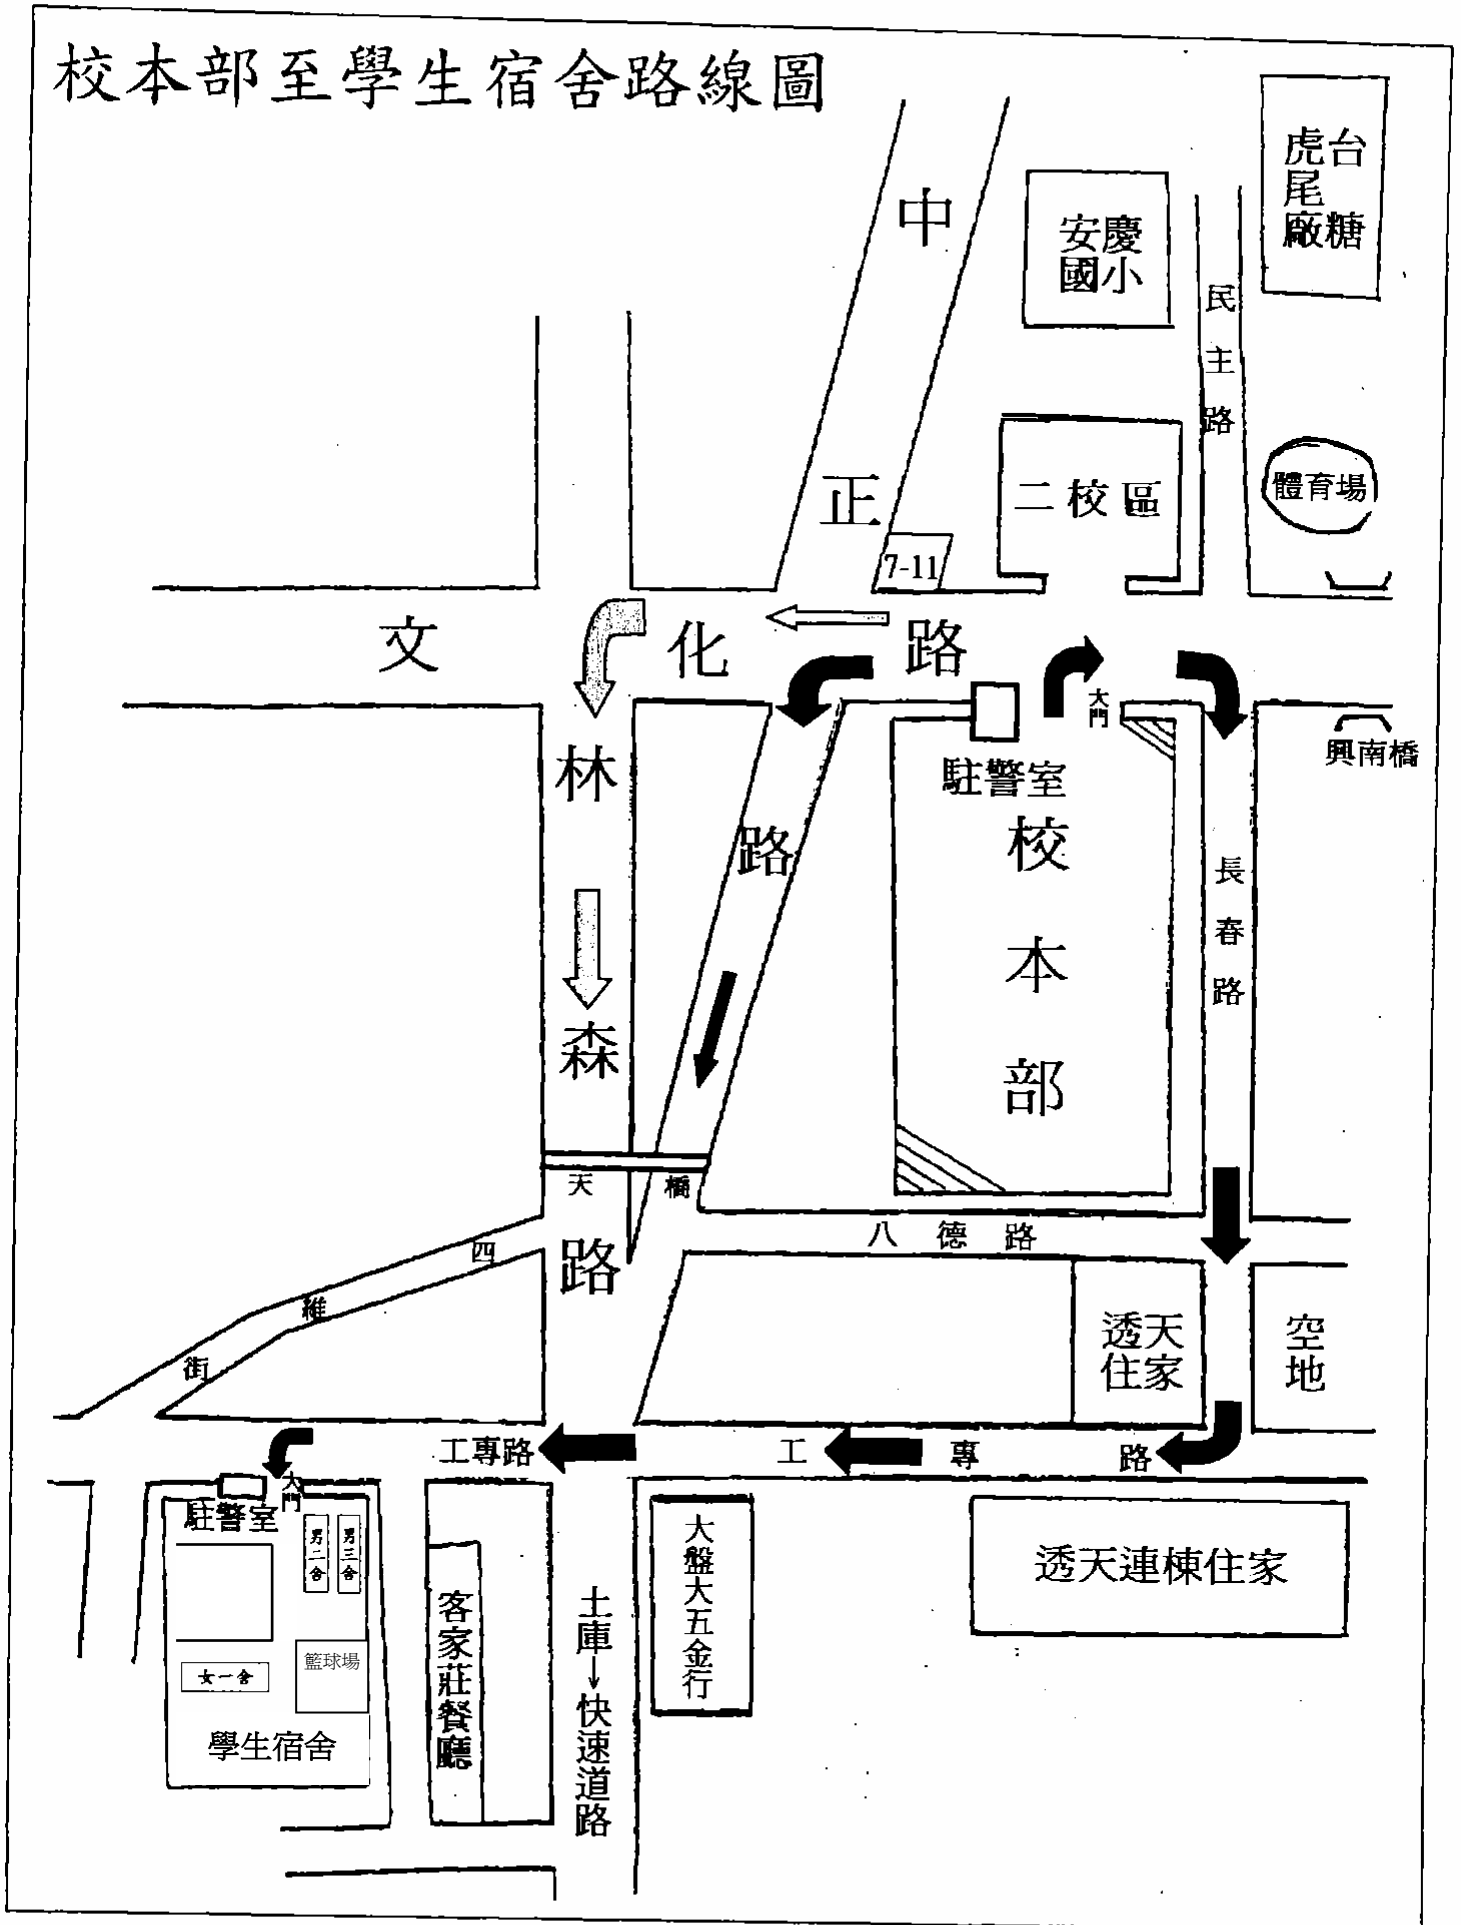

校本部至學生宿舍路線圖

學生宿舍至校本部步行約 10 分鐘 (建議路線：由工專路→四維街→天橋至校本區)